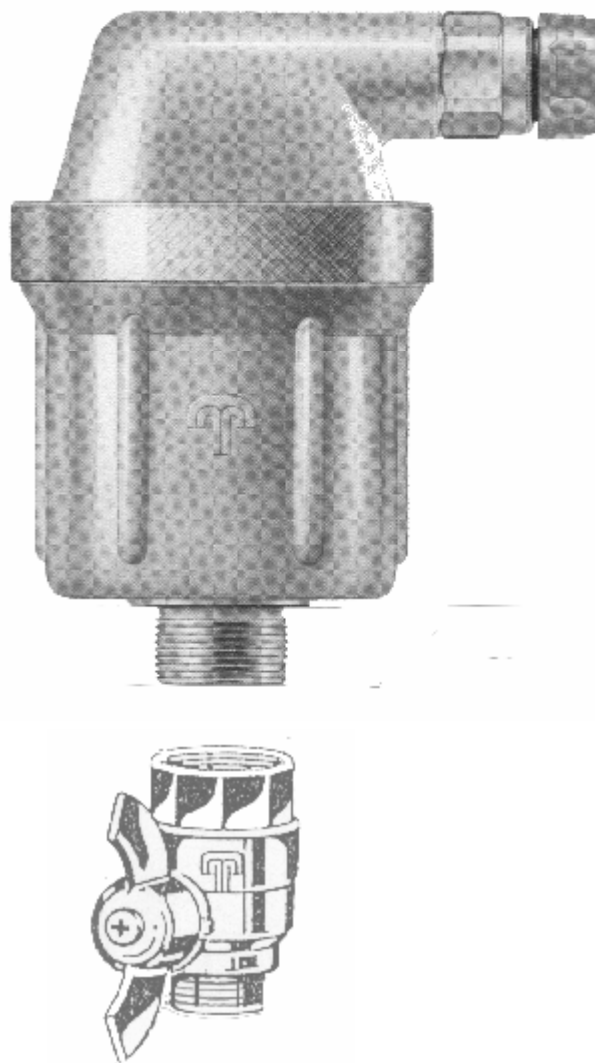

tubra-aero-fix

fig. 559, NRF 8567113

Automatisk lufteventil m/ innebygget tilbakeslagsventil

- n Tubra-aero-fix automatisk lufteventil for varme- og kjølesystemer inntil 120°C og 10 bar
- n Stor kapasitet for hurtig avlufting
- n Luftpute hindrer smuss i å tilstoppe lufteventilen
- n Innebygget tilbakeslagsventil
- n Manuell kuleavstengingskran 3/8"