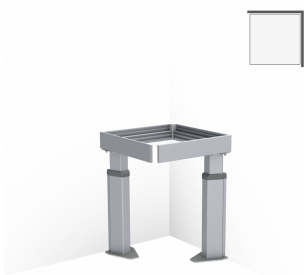

**Hörnbänklyft Baselift Corner 6313HA,
90°- 90°, Golvmontage**