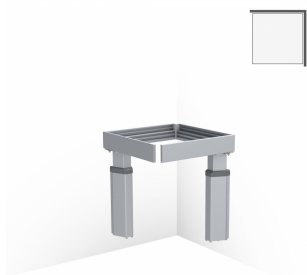

Varianter av denna produkt

**Hörnbänklyft Baselift Corner 6303HA,
90°- 90°, Vägghöjning**